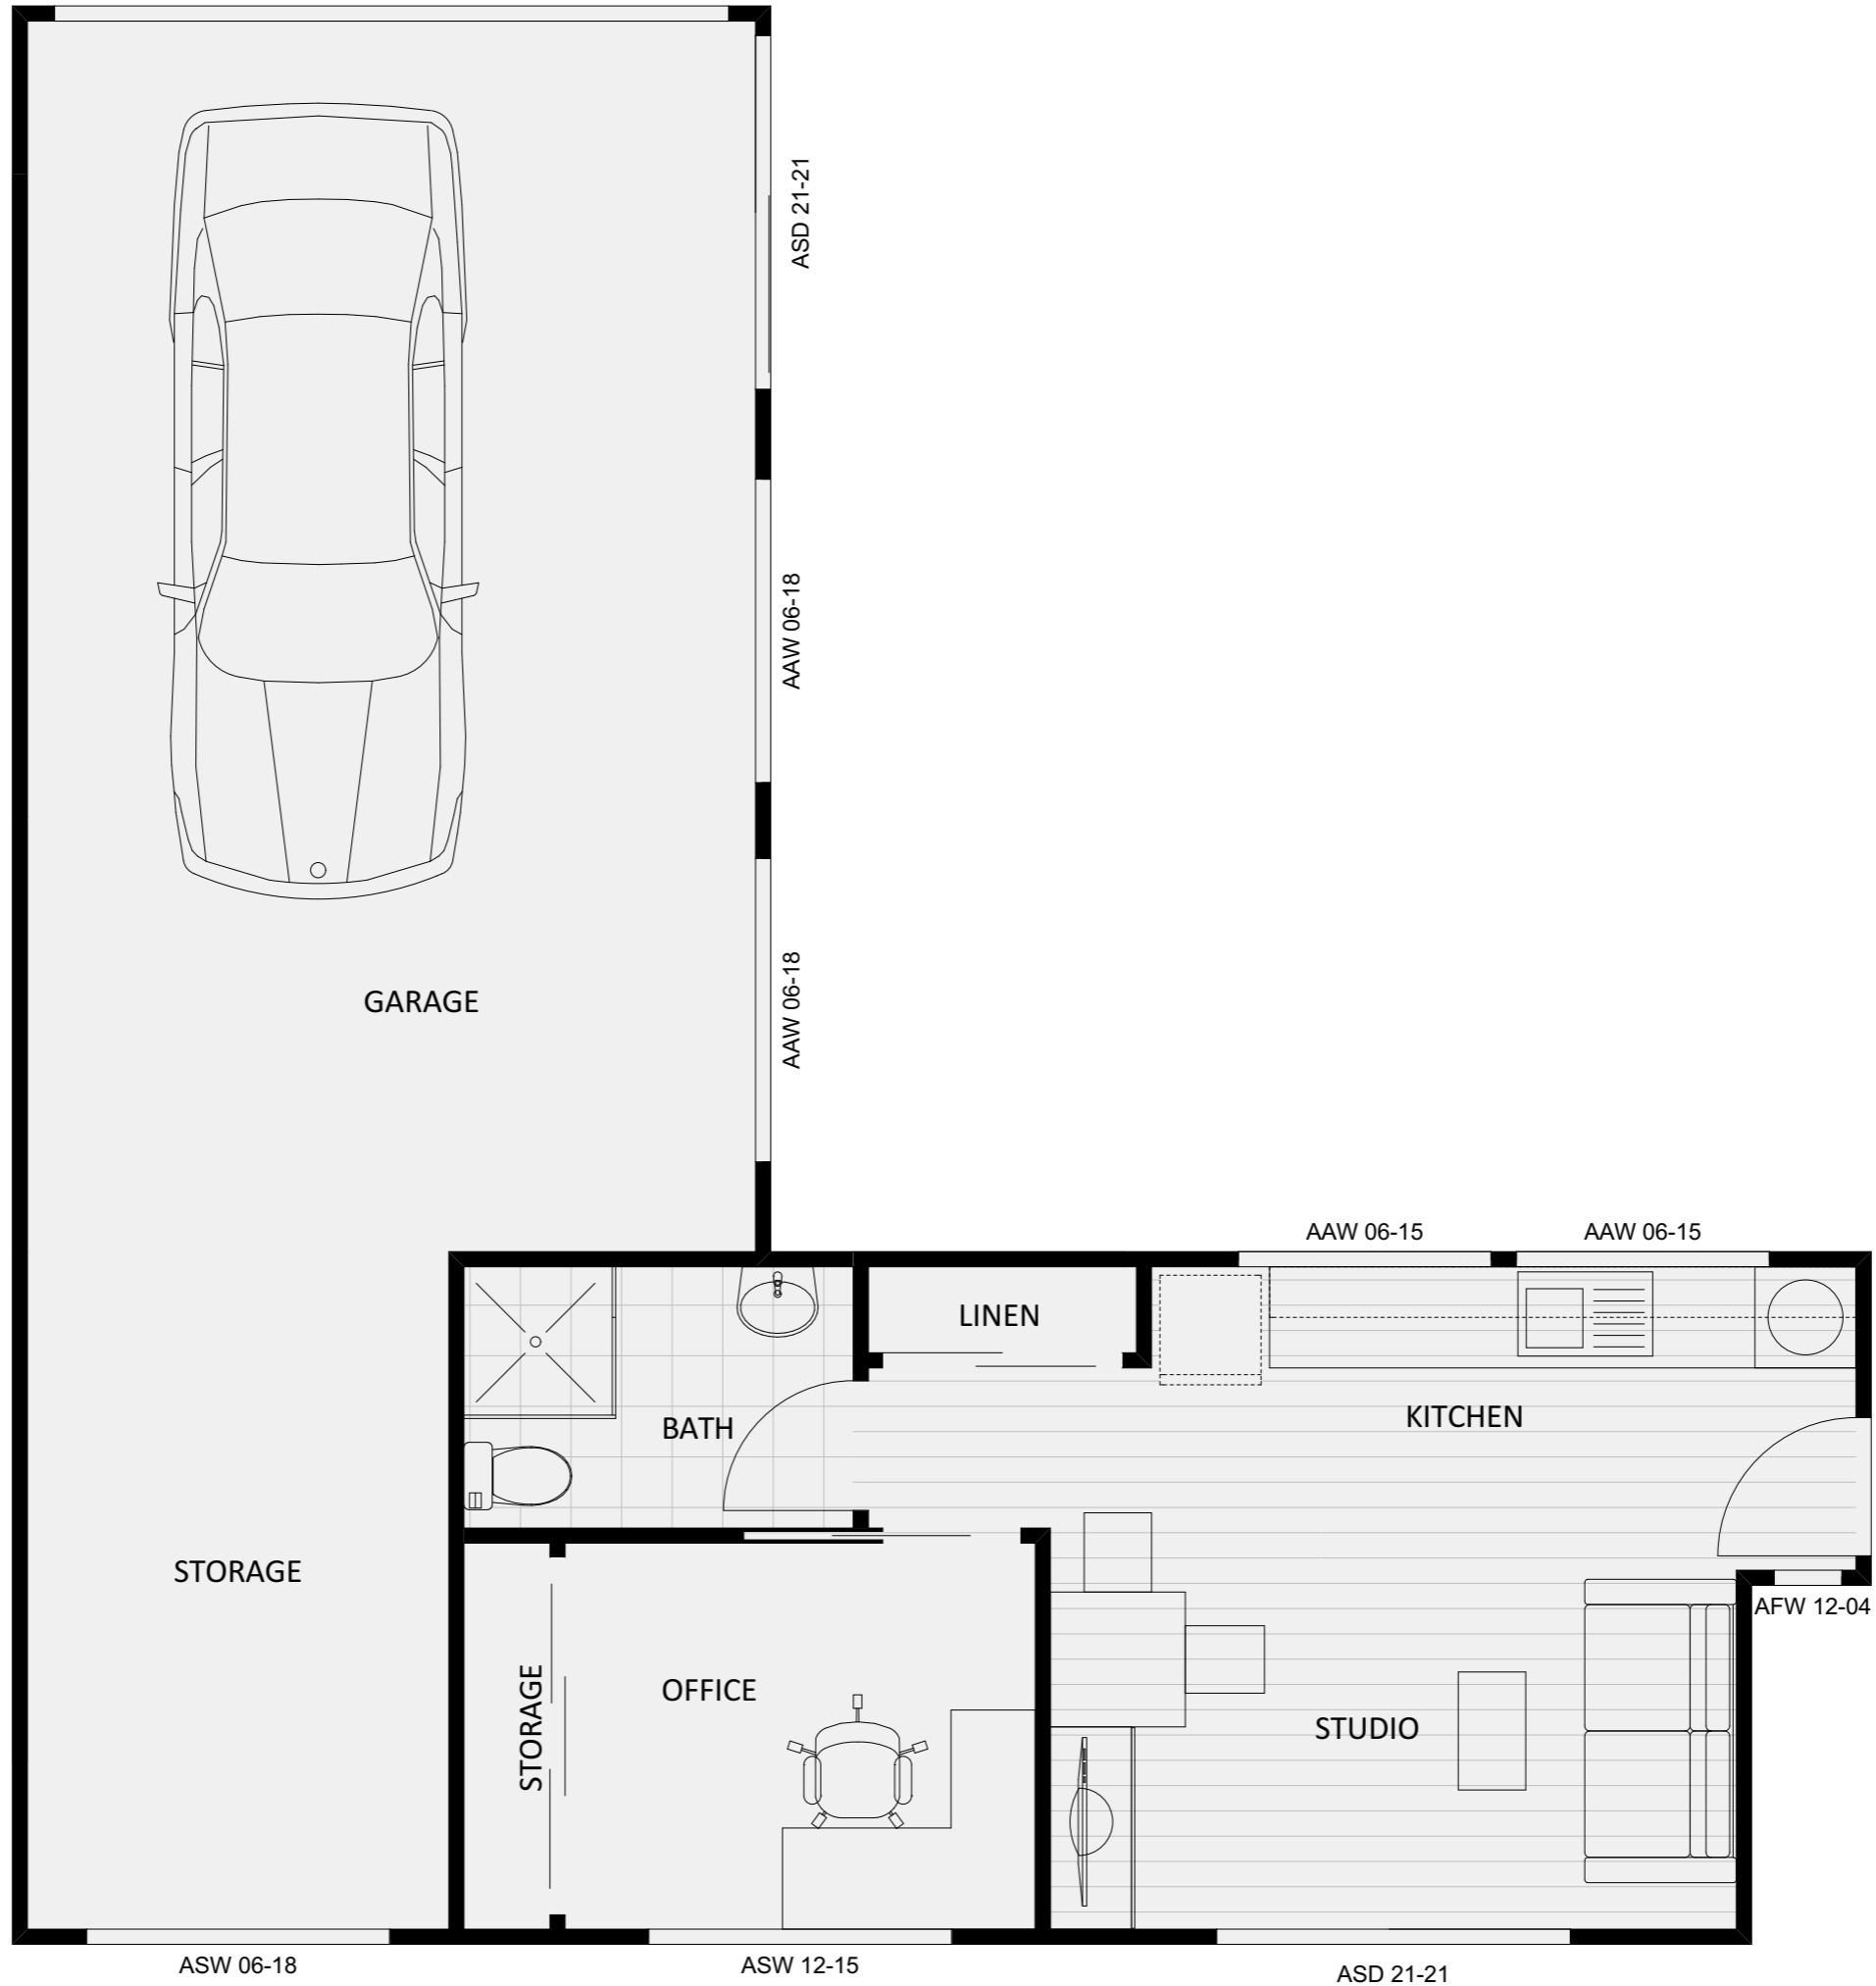

AGD 21-40

34 MODERN - FLOOR PLAN